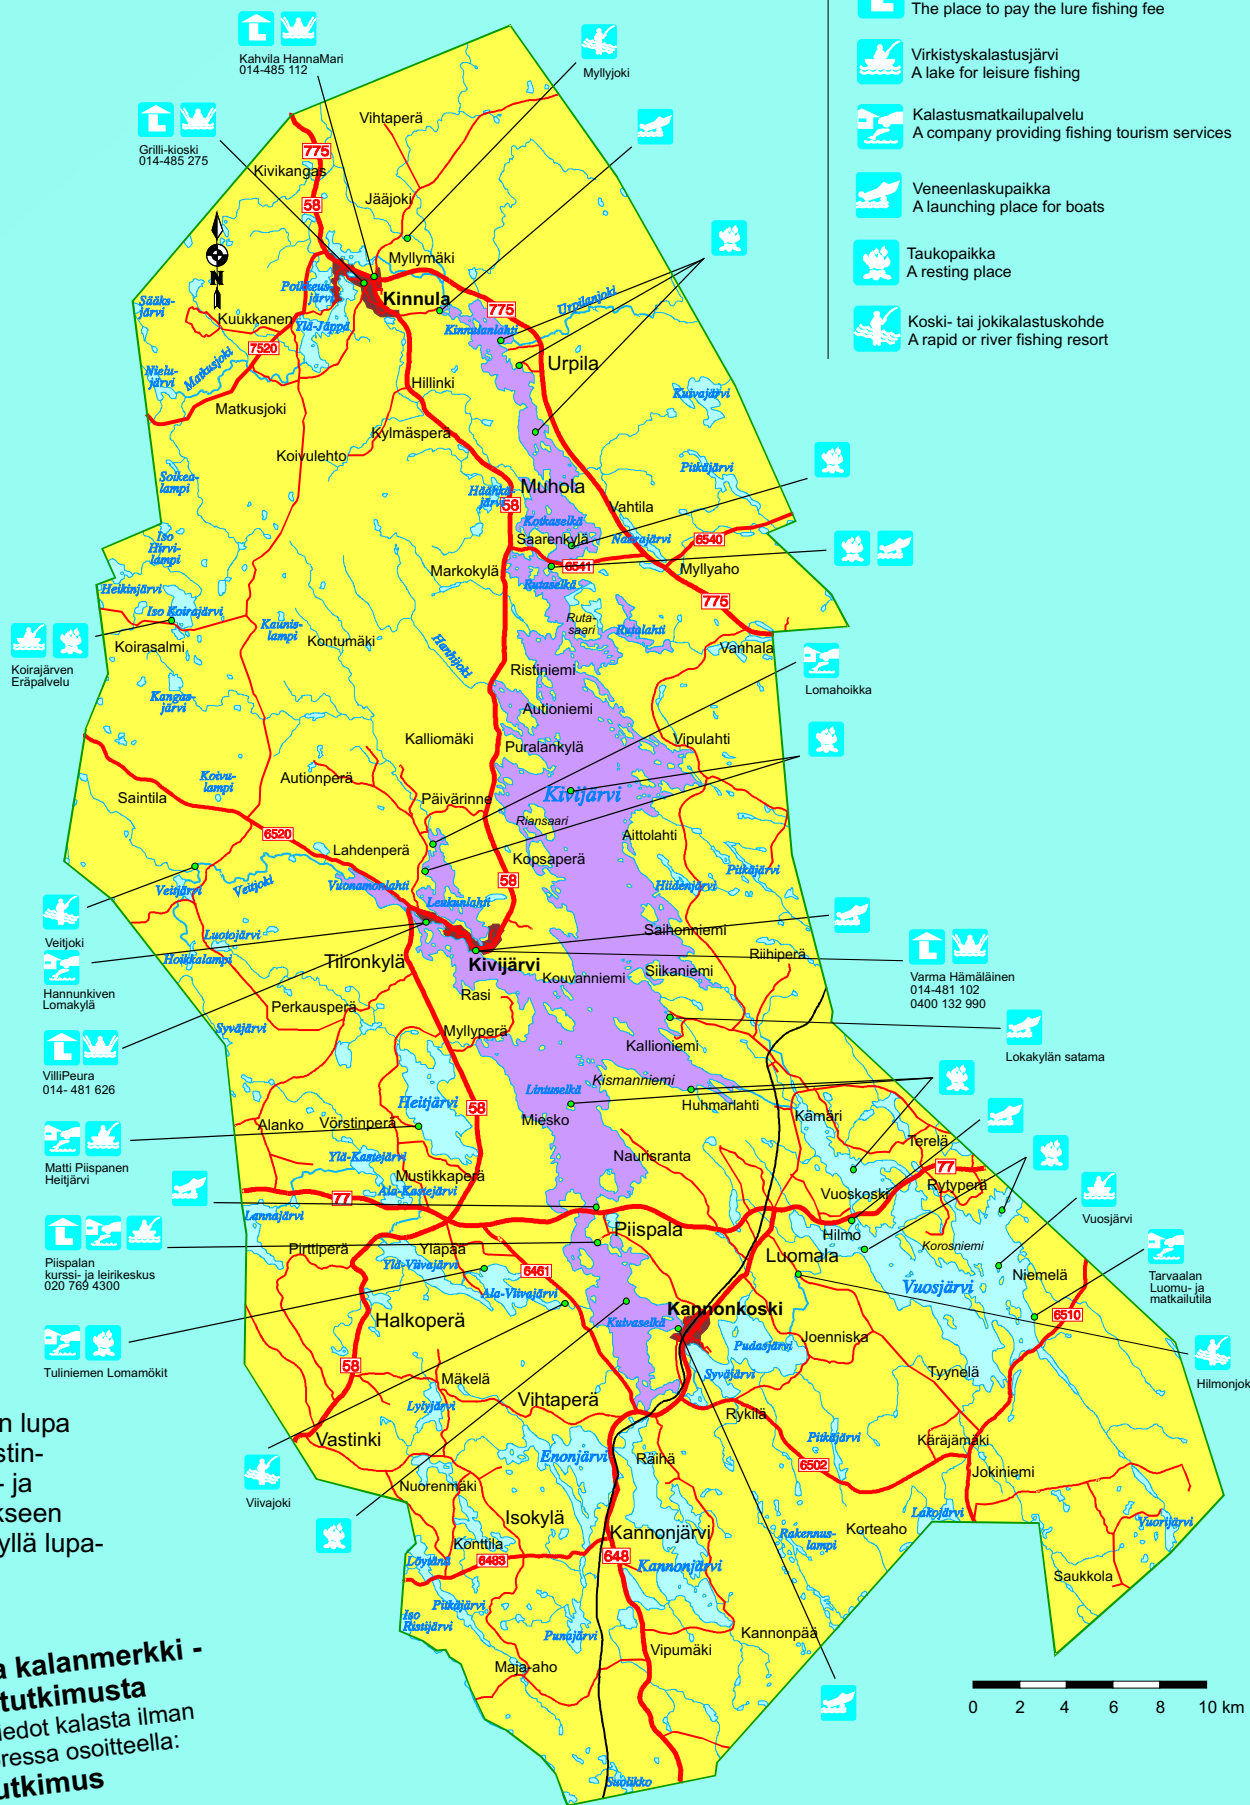

KIVIJÄRVEN KALASTUSALUE

-  Viehekalastuslupa
A lure fishing fee
-  Vieheluvan myyntipiste
The place to pay the lure fishing fee
-  Virkistyskalastusjärvi
A lake for leisure fishing
-  Kalastusmatkailupalvelu
A company providing fishing tourism services
-  Veneenlaskupaikka
A launching place for boats
-  Taukopaikka
A resting place
-  Koski- tai jokikalastuskohde
A rapid or river fishing resort

Kalastusalueen lupa oikeuttaa uistinheittouistin- ja perhokalastukseen punaisella merkityllä lupa-alueella.

Muista palauttaa kalanmerkki - Autat kalantutkimusta
 Palauta merkki ja tiedot kalasta ilman postimaksua kuussa osoitteella:
Kalantutkimus 33333