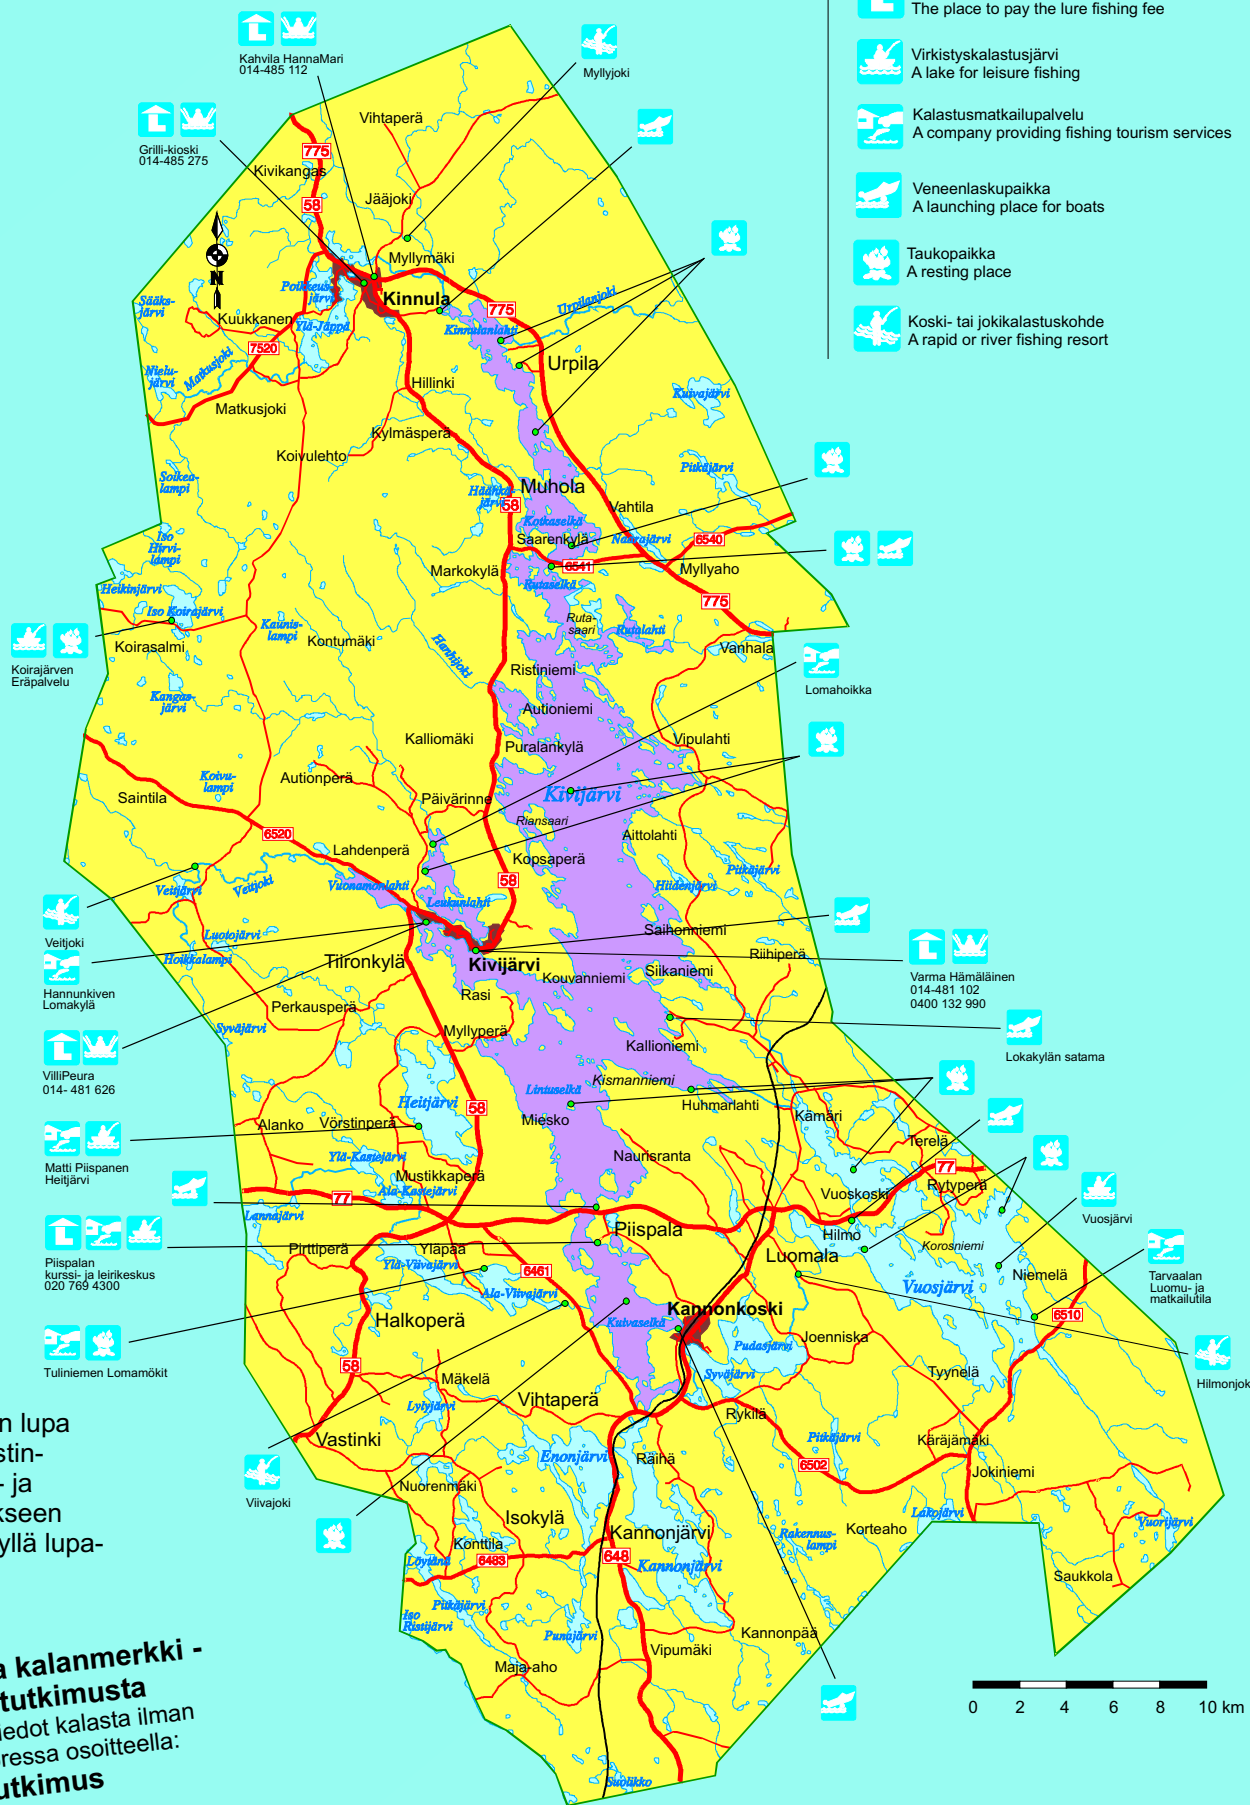

# KIVIJÄRVEN KALASTUSALUE

-  Viehekalastuslupa  
A lure fishing fee
-  Vieheluvan myyntipiste  
The place to pay the lure fishing fee
-  Virkistyskalastusjärvi  
A lake for leisure fishing
-  Kalastusmatkailupalvelu  
A company providing fishing tourism services
-  Veneenlaskupaikka  
A launching place for boats
-  Taukopaikka  
A resting place
-  Koski- tai jokikalastuskohde  
A rapid or river fishing resort

Kalastusalueen lupa oikeuttaa uistinheittouistin- ja perhokalastukseen punaisella merkityllä lupa-alueella.

**Muista palauttaa kalanmerkki - Autat kalantutkimusta**  
 Palauta merkki ja tiedot kalasta ilman postimaksua kuussa osoitteella:  
**Kalantutkimus 33333**